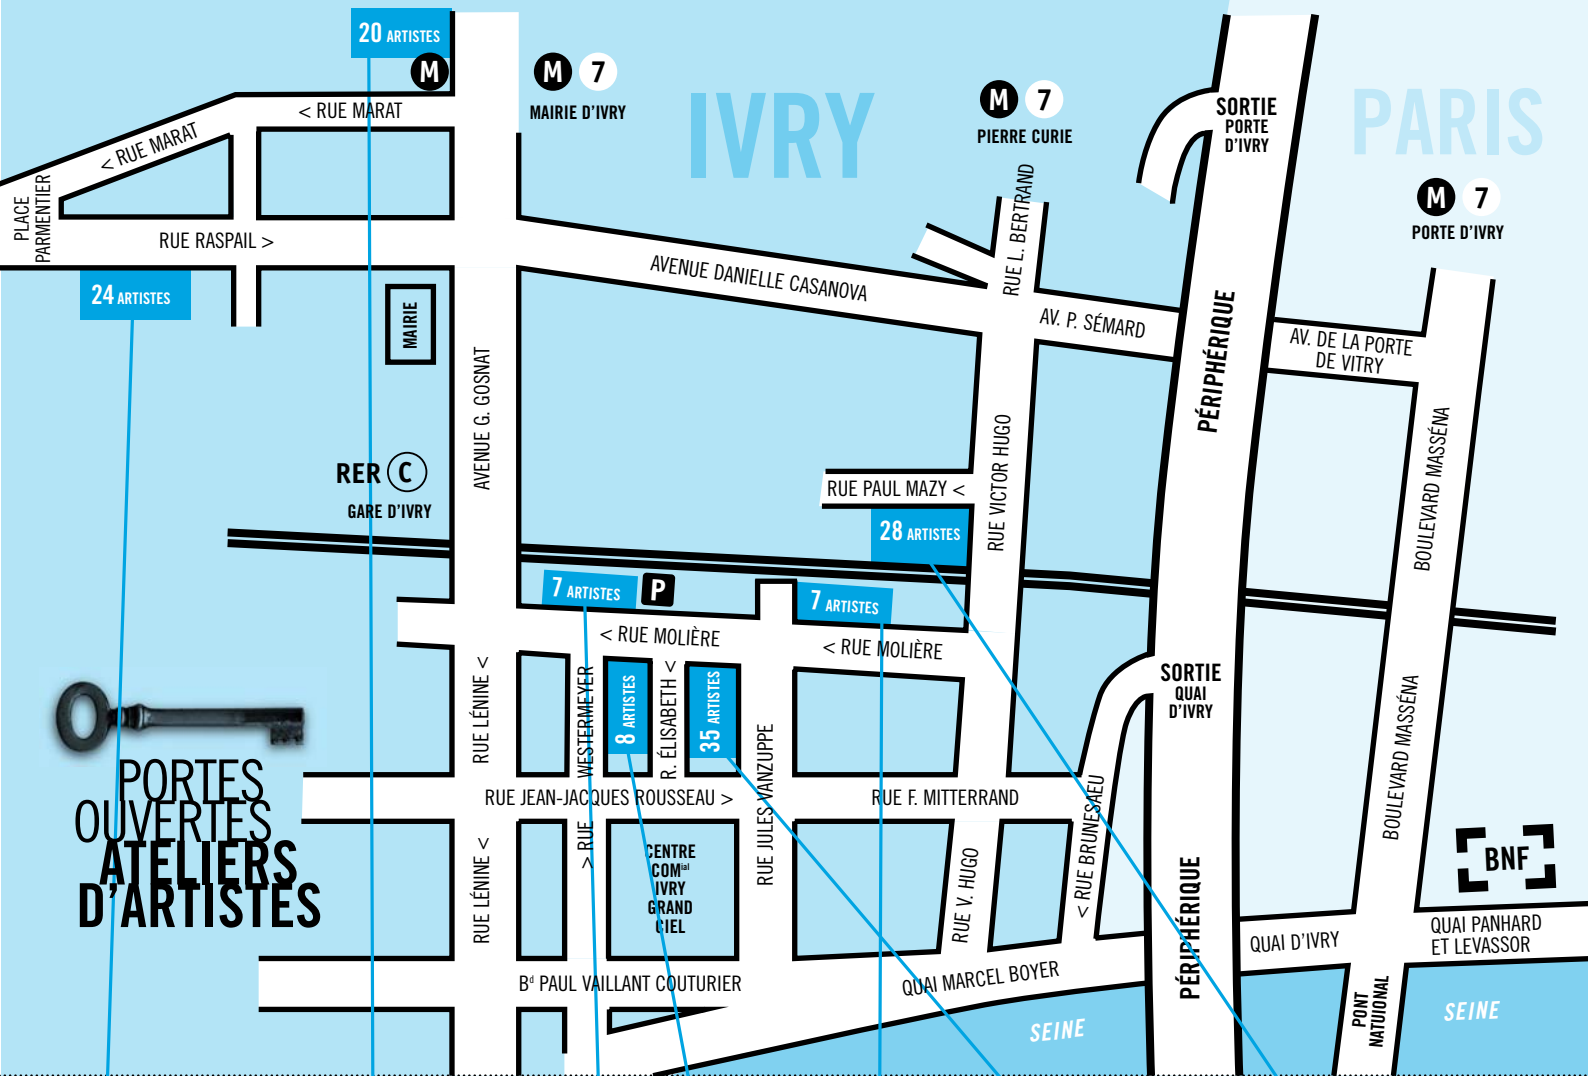

#### VOYAGE AU CENTRE DE LA VOIX ET AUTOUR DU MONDE

OUVERTURE DU "QUAI DES VOIX"

SAMEDI 20H00 (durée 60 min)

### MOLIÈRE

100 RUE MOLIÈRE

### ROBESPIERRE

SALLE ROBESPIERRE

WEEK-END

PORTES OUVERTES

29 & 30 SEPT 2007

130 ARTISTES

14H00-20H00  
IVRY-SUR-SEINE